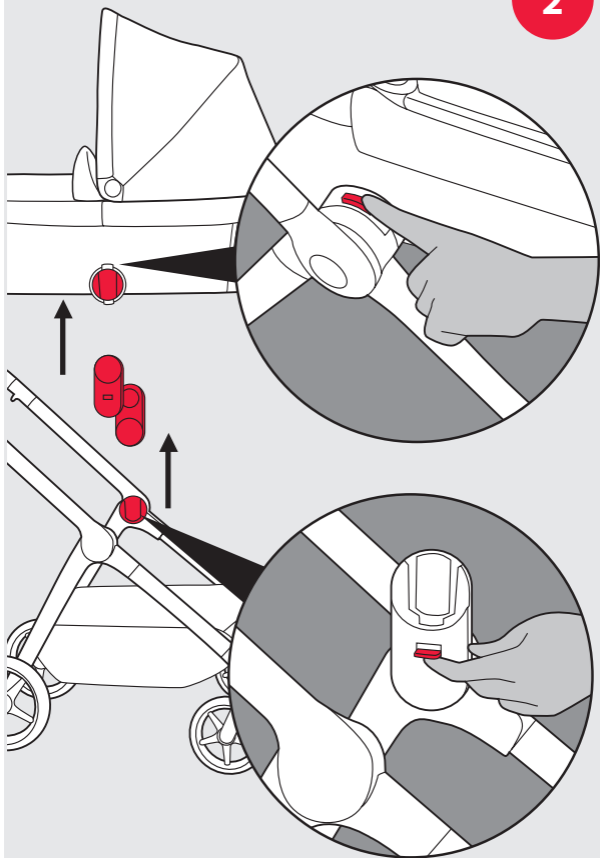

ABC DESIGN

Adapter Move Up City Life

Bedienungsanleitung
Instructions for use

**Code scannen und
Kompatibilität prüfen!**

**Scan the code and
check for compatibility!**

1

ABC Design GmbH

Dr. Rudolf-Eberle Straße 29
79774 Albbruck
Deutschland | Germany