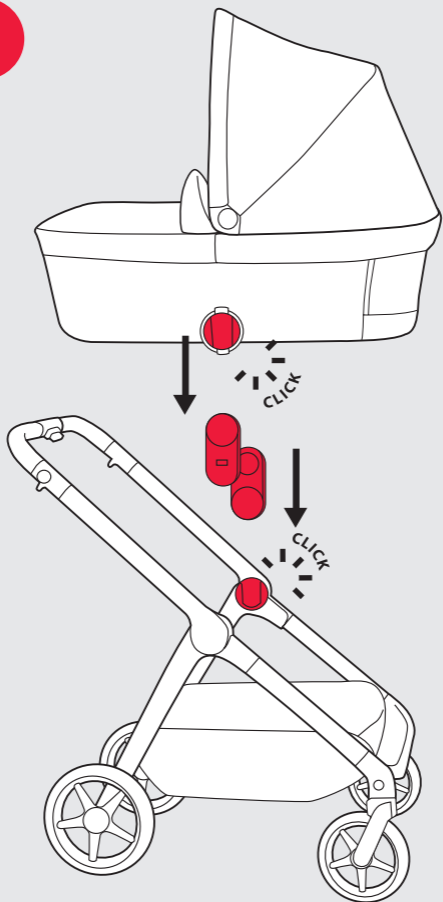

ABC DESIGN

Adapter Move Up City Life

Bedienungsanleitung
Instructions for use

**Code scannen und
Kompatibilität prüfen!**

**Scan the code and
check for compatibility!**

1

ABC Design GmbH

Dr. Rudolf-Eberle Straße 29
79774 Albbruck
Deutschland | Germany